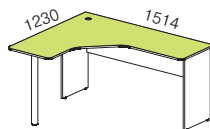

Ш. х Г. х В.	
2036x956x1400	
Каркас (без матраса)	СФ-147516
Полка	СФ-146310
Стенка перед. (пошт.)	СФ-147601

матрас – 900x2000

Ш. х Г. х В.	
2036x956x1400	
Каркас (без матраса)	СФ-147517
Полка	СФ-146310
Кровать выдвжная (без матраса)	СФ-148703
Стенка перед.	СФ-147611

матрас – 900x2000
матрас выдвжной кровати – 800x1900x180 (max)

Элементы для формирования второго этажа (кровати верхние)

Ш. х Г. х В.	
2042x1364x1850	
Каркас кровати с лестницей (без матраса)	изоб. СФ-147709
зерк.	СФ-147710
Стенка перед. (ограждение)	изоб. СФ-147605
зерк.	СФ-147606

матрас – 900x2000

Ш. х Г. х В.	
2042x960x450	
Каркас кровати (без матраса)	изоб. СФ-147509
зерк.	СФ-147510
Стенка перед. (ограждение)	изоб. СФ-147605
зерк.	СФ-147606

матрас – 900x2000

Ш. х Г. х В.	
2042x960x483	
Каркас кровати (без матраса)	изоб. СФ-147509
зерк.	СФ-147510
Стенка перед. (ограждение)	изоб. СФ-147603
зерк.	СФ-147604

матрас – 900x2000

Лестница

Ш. х Г. х В.	
446x1105x1275	
Каркас тумбы	СФ-142903
Стенка перед. (пошт.)	СФ-147607

Стол

Полка настольная

Ш. х Г. х В.	
1230x620x740	
Каркас стола	СФ-147511
Крышка	СФ-147201

Ш. х Г. х В.	
1230x1230x740	
Каркас стола	СФ-147512
Крышка	СФ-147202