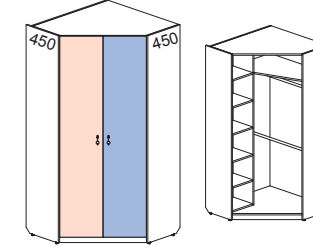

Шкаф (угловой)

Ш. х Г. х В.	
1028x1028x2100	
Каркас шкафа	CF-144106
Дверь (пошт.)	CF-145102