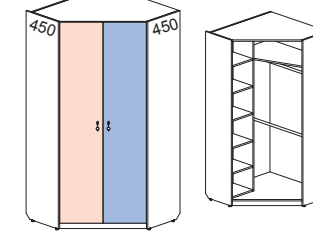

Шкаф (угловой)

Ш. х Г. х В.	
1028x1028x2100	
Каркас шкафа	CF-144106
Дверь (пошт.)	CF-145102