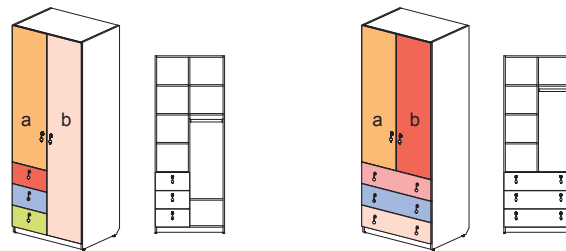

Шкафы (глубиной 600 мм)

Ш. х Г. х В.	
820x600x2100	
Каркас шкафа	CF-144103
Стенка перед. (пошт.)	CF-147602
Дверь	a CF-145103
	b CF-145102

Ш. х Г. х В.	
820x600x2100	
Каркас шкафа	CF-144104
Стенка перед. (пошт.)	CF-147608
Дверь	a CF-145103
	b CF-145108

Ш. х Г. х В.	
1230x600x2100	
Каркас шкафа	CF-144105
Стенка перед. (пошт.)	CF-147602
Дверь	a CF-145103
	b (пошт.) CF-145102