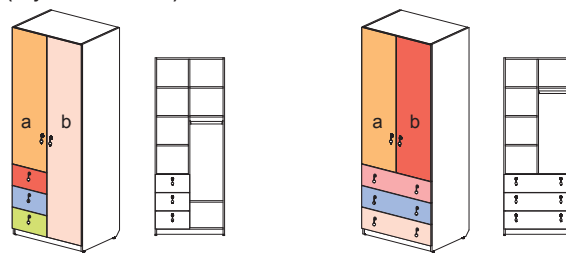

Шкафы (глубиной 600 мм)

Ш. х Г. х В.	
820x600x2100	
Каркас шкафа	CF-144103
Стенка перед. (пошт.)	CF-147602
Дверь	a CF-145103
	b CF-145102

Ш. х Г. х В.	
820x600x2100	
Каркас шкафа	CF-144104
Стенка перед. (пошт.)	CF-147608
Дверь	a CF-145103
	b CF-145108

Ш. х Г. х В.	
1230x600x2100	
Каркас шкафа	CF-144105
Стенка перед. (пошт.)	CF-147602
Дверь	a CF-145103
	b (пошт.) CF-145102