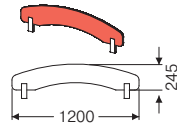

Кровати

Ш. х Г. х В.	
2036x970x773	
Основание кровати (без матраса)	СФ-147501
Спинка кровати (компл.)	СФ-147101

матрас – 900x2000

Ш. х Г. х В.	
2036x977x786	
Основание кровати (без матраса)	СФ-147501
Спинка кровати (компл.)	СФ-147102

матрас – 900x2000

Ш. х Г. х В.	
1200x18x245	
СФ-140004