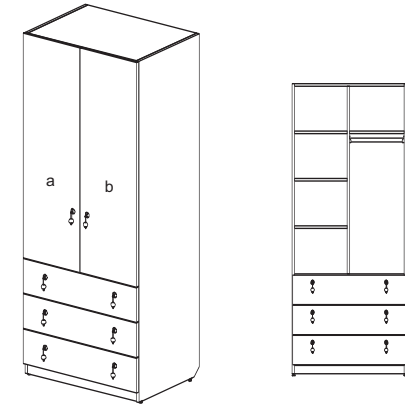

820x600x2100

наименование	артикул
Каркас	144104
Фасад ящика (поштучно)	147608
Дверь (а)	145103
Дверь (b)	145108