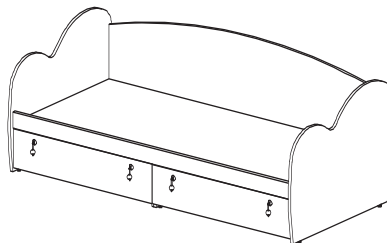

Стол с тумбой для 2-х этажного блока

2000x500x720

наименование	артикул
Каркас (изобр.)	147514
Каркас (зерк.)	147515
Крышка стола (изобр.)	147204
Крышка стола (зерк.)	147205

наименование	артикул
Тумба подкатная	142302

2000

400	500
1000	

Коллекция детской мебели " МИА "

Кровати нижние

матрац 2000х900

2036х970х770

наименование	артикул
Спинка кровати (комплект)	147101
Каркас	147501

матрац 2000х900

2036х975х785

наименование	артикул
Спинка кровати (комплект)	147102
Каркас	147501

Тахта

матрац 2000х900

2036х964х795

наименование	артикул
Тахта	148601
Фасад ящика (поштучно)	147601

матрац 2000х900

2036х964х795