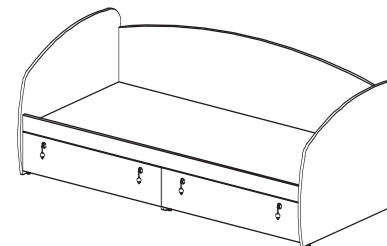

2036х975х785

наименование	артикул
Спинка кровати (комплект)	147102
Каркас	147501

Тахта

матрац 2000х900

2036х964х795

наименование	артикул
Тахта	148601
Фасад ящика (поштучно)	147601

матрац 2000х900

2036х964х795