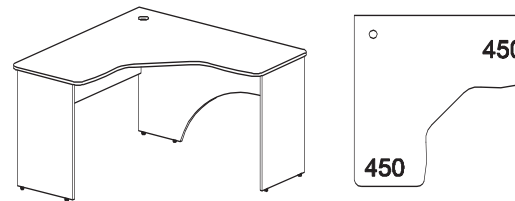

Коллекция детской мебели " МИА "

Стол

1230x620x740

наименование	артикул
Каркас	147511
Крышка	147201

1230x1230x740

наименование	артикул
Каркас	147512
Крышка	147202

1036x640x1430

наименование	артикул
Каркас	147513
Крышка	147203
Полка	146501
Фасад ящика	147600

Стол с тумбой для 2-х этажного блока

2000x500x720

наименование	артикул
Каркас (изобр.)	147514
Каркас (зерк.)	147515
Крышка стола (изобр.)	147204
Крышка стола (зерк.)	147205

наименование	артикул
Тумба подкатная	142302