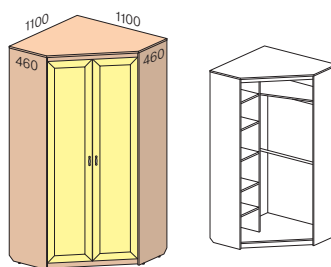

Ш. х Г. х В.	
900х19х650	
CF-317801	

Шкафы (глубиной 460 мм)

Ш. х Г. х В.	
488х460х2240	
Каркас шкафа	CF-314101
Дверь ДСП	CF-315801
Дверь с зеркалом	CF-315401

Ш. х Г. х В.	
488х460х2240	
Каркас шкафа	CF-314102
Дверь ДСП	изоб. CF-315802 зерк. CF-315803
Дверь с зеркалом	изоб. CF-315405 зерк. CF-315406
Стенка перед. (компл.)	CF-315853

Ш. х Г. х В.	
488х460х2240	
Каркас шкафа	CF-314103
Дверь ДСП	CF-315804
Стенка перед. (компл.)	CF-315853

Шкафы (глубиной 610 мм)

Ш. х Г. х В.	
488х610х2240	
Каркас шкафа	CF-314104
Дверь ДСП	CF-315801
Дверь с зеркалом	CF-315401

Ш. х Г. х В.	
488х610х2240	
Каркас шкафа	CF-314105
Дверь ДСП	изоб. CF-315802 зерк. CF-315803
Дверь с зеркалом	изоб. CF-315405 зерк. CF-315406
Стенка перед. (компл.)	CF-315853

Ш. х Г. х В.	
938х610х2240	
Каркас шкафа	CF-314106
Двери ДСП (компл.)	CF-315822
Двери с зеркалом (компл.)	CF-315433
Стенка перед. (компл.)	CF-315893

Ш. х Г. х В.	
938х610х2240	
Каркас шкафа	CF-314118
Двери ДСП (компл.)	CF-315811
Двери с зеркалом (компл.)	CF-315444

Шкафы (глубиной 610 мм)

Шкафы угловые

Стеллажи-окончания

Ш. х Г. х В. 1388x610x2240		
Каркас шкафа	изоб. зерк.	СФ-314107 СФ-314117
Дверь ДСП	a	СФ-315801
Дверь с зеркалом	a	СФ-315401
Двери ДСП	b (компл.)	СФ-315822
Двери с зеркалом	b (компл.)	СФ-315433
Стенка перед. (компл.)		СФ-315893