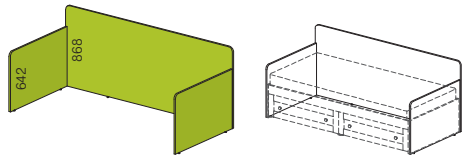

Кровать

Ш. х Г. х В.	
2036x940x415	
Каркас кровати (без матраса)	<b>CF-398801</b>
Стенка перед. (компл.)	<b>CF-395950</b>
матрас – 900x2000	

Спинки кроватей

Ш. х Г. х В.	
2076x958x868	
<b>CF-398901</b>	

Ш. х Г. х В.	
940x18x1068	
<b>CF-398902</b>	

Ш. х Г. х В.	
940x18x868	
<b>CF-398903</b>	

Ш. х Г. х В.	
2056x958x868	
<b>CF-398904</b>	

Спинки кроватей

Ш. х Г. х В.	
2056x958x1068	
<b>CF-398905</b>	

Ш. х Г. х В.	
2040x18x868	
<b>CF-398906</b>	

Элементы для формирования второго этажа

Ш. х Г. х В.	
2072x960x1400	
Стенка боковая (компл.)	<b>CF-397102</b>
Полка	<b>CF-396502</b>
Стенка задняя	<b>CF-397402</b>

Ш. х Г. х В.	
2076x962x417	
Каркас верхней кровати (без матраса)	изоб. <b>CF-398804</b>
Стенка передняя	зерк. <b>CF-398805</b>
	<b>CF-397601</b>
матрас – 900x2000	