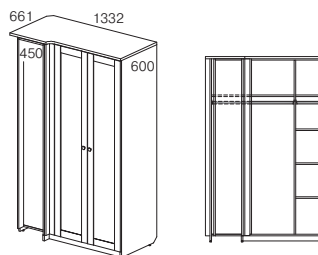

Ш. х Г. х В.		
1332x661x2121		
Каркас шкафа	изоб. зерк.	CF-394107
Дверь (пошт.)	вставка ДСП	CF-395101
	вставка зеркало	CF-395301
		CF-395301