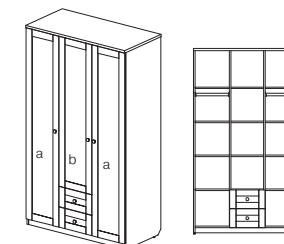

Ш. х Г. х В.		
1232x600x2121		
Каркас шкафа		CF-394105
Стенка перед. (компл.)		CF-395942

Дверь (а, пошт.)	
вставка ДСП	CF-395101
вставка зеркало	CF-395301

Дверь (b)	
вставка ДСП	CF-395103
вставка зеркало	CF-395303