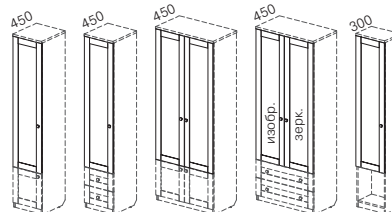

Двери (симметричные, поштучно)

Примеры монтажа дверей

Ш. х Г. х В.
406х18х431
<b>СФ-395110</b>

Для стеллажей **СФ-394112**,  
**СФ-394114**, **СФ-394115**,  
**СФ-394116**, **СФ-394117**

Примеры монтажа дверей