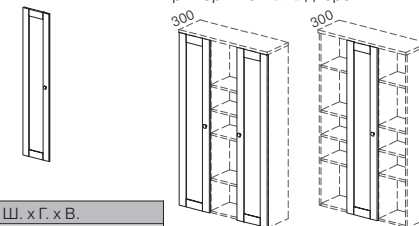

Примеры монтажа дверей

Ш. х Г. х В.
320х18х1560
вставка ДСП СФ-395116
вставка стекло СФ-395416

Для стеллажа **СФ-394121**

Основные цвета