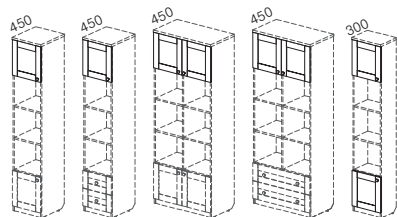

Двери (симметричные, поштучно)

Примеры монтажа дверей