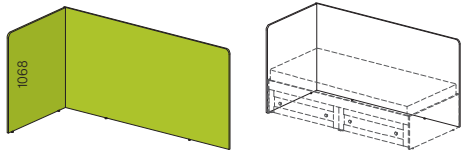

Кровать

Ш. х Г. х В.	
2036x940x415	
Каркас кровати (без матраса)	<b>CF-398801</b>
Стенка перед. (компл.)	<b>CF-395950</b>
матрас – 900x2000	

Спинки кроватей

Ш. х Г. х В.	
2076x958x868	
<b>CF-398901</b>	

Ш. х Г. х В.	
940x18x1068	
<b>CF-398902</b>	

Ш. х Г. х В.	
940x18x868	
<b>CF-398903</b>	

Ш. х Г. х В.	
2056x958x868	
<b>CF-398904</b>	

Спинки кроватей

Ш. х Г. х В.	
2056x958x1068	
<b>CF-398905</b>	

Ш. х Г. х В.	
2040x18x868	
<b>CF-398906</b>	

Элементы для формирования второго этажа

Ш. х Г. х В.	
2072x960x1400	
Стенка боковая (компл.)	<b>CF-397102</b>
Полка	<b>CF-396502</b>
Стенка задняя	<b>CF-397402</b>

Ш. х Г. х В.	
2076x962x417	
Каркас верхней кровати (без матраса)	изоб. <b>CF-398804</b>
Стенка передняя	зерк. <b>CF-398805</b>
	<b>CF-397601</b>
матрас – 900x2000	