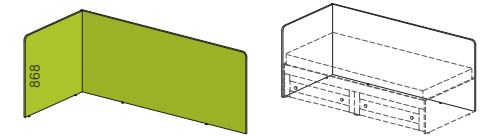

Кровать

Ш. х Г. х В.	
2036x940x415	
Каркас кровати (без матраса)	<b>CF-398801</b>
Стенка перед. (компл.)	<b>CF-395950</b>
матрас – 900x2000	

Спинки кроватей

Ш. х Г. х В.	
2076x958x868	
<b>CF-398901</b>	

Ш. х Г. х В.	
940x18x1068	
<b>CF-398902</b>	

Ш. х Г. х В.	
940x18x868	
<b>CF-398903</b>	

Ш. х Г. х В.	
2056x958x868	
<b>CF-398904</b>	

Спинки кроватей

Ш. х Г. х В.	
2056x958x1068	
<b>CF-398905</b>	

Ш. х Г. х В.	
2040x18x868	
<b>CF-398906</b>	

Элементы для формирования второго этажа

Ш. х Г. х В.	
2072x960x1400	
Стенка боковая (компл.)	<b>CF-397102</b>
Полка	<b>CF-396502</b>
Стенка задняя	<b>CF-397402</b>

Ш. х Г. х В.	
2076x962x417	
Каркас верхней кровати (без матраса)	изоб. <b>CF-398804</b>
Стенка передняя	зерк. <b>CF-398805</b>
	<b>CF-397601</b>
матрас – 900x2000	