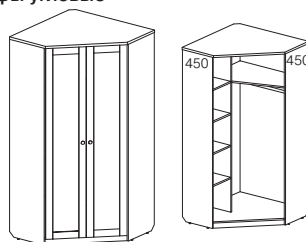

Ш. х Г. х В.		
822x600x2121		
Каркас шкафа		<b>CF-394104</b>
Стенка перед. (компл.)		<b>CF-395982</b>
Дверь (компл.)	вставка ДСП	<b>CF-395904</b>
	вставка зеркало	<b>CF-395304</b>

Ш. х Г. х В.		
1232x600x2121		
Каркас шкафа		<b>CF-394105</b>
Стенка перед. (компл.)		<b>CF-395942</b>

Дверь (а, пошт.)	
вставка ДСП	<b>CF-395101</b>
вставка зеркало	<b>CF-395301</b>

Дверь (b)	
вставка ДСП	<b>CF-395103</b>
вставка зеркало	<b>CF-395303</b>

Шкафы угловые

Ш. х Г. х В.		
1030x1030x2121		
Каркас шкафа		<b>CF-394106</b>
Дверь (компл.)	вставка ДСП	<b>CF-395905</b>
	вставка зеркало	<b>CF-395305</b>