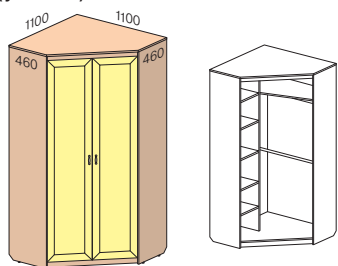

Шкафы (глубина 360 мм, высота 1892 мм)

Стеллаж

Ш. х Г. х В.	
488x360x1892	
Каркас шкафа	<b>СФ-314109</b>
Дверь	<b>СФ-315854</b>

Ш. х Г. х В.	
488x360x1892	
Каркас шкафа	<b>СФ-314116</b>
Стенка перед. (компл.)	<b>СФ-315852</b>

Ш. х Г. х В.	
488x360x1892	
Каркас шкафа	<b>СФ-314111</b>
Дверь со стеклом	изоб. <b>СФ-315402</b>
	зерк. <b>СФ-315403</b>
Стенка перед. (компл.)	<b>СФ-315852</b>

Ш. х Г. х В.	
938x360x1892	
Каркас шкафа	<b>СФ-314114</b>
Двери со стеклом (компл.)	<b>СФ-315422</b>
Стенка перед. (компл.)	<b>СФ-315892</b>

Ш. х Г. х В.	
1338x360x1892	
<b>СФ-314303</b>	

Шкаф (угловой)

Ш. х Г. х В.	
1100x1100x2240	
Каркас шкафа	<b>СФ-314108</b>
Двери ДСП (компл.)	<b>СФ-315811</b>
Двери с зеркалом (компл.)	<b>СФ-315444</b>

Стеллажи-окончания