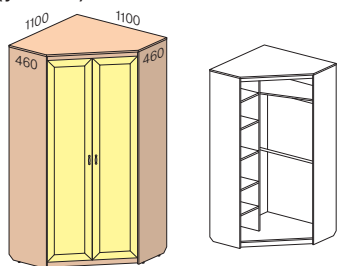

Ш. х Г. х В.	
1388x610x2240	
Каркас шкафа	изоб. CF-314107 зерк. CF-314117
Дверь ДСП	a CF-315801
Дверь с зеркалом	a CF-315401
Двери ДСП	b (компл.) CF-315822
Двери с зеркалом	b (компл.) CF-315433
Стенка перед. (компл.)	CF-315893

Шкафы (глубина 360 мм, высота 1892 мм)

Стеллаж

Ш. х Г. х В.	
488x360x1892	
Каркас шкафа	СФ-314109
Дверь	СФ-315854

Ш. х Г. х В.	
488x360x1892	
Каркас шкафа	СФ-314116
Стенка перед. (компл.)	СФ-315852

Ш. х Г. х В.	
488x360x1892	
Каркас шкафа	СФ-314111
Дверь со стеклом	изоб. СФ-315402
	зерк. СФ-315403
Стенка перед. (компл.)	СФ-315852

Ш. х Г. х В.	
938x360x1892	
Каркас шкафа	СФ-314114
Двери со стеклом (компл.)	СФ-315422
Стенка перед. (компл.)	СФ-315892

Ш. х Г. х В.	
1338x360x1892	
СФ-314303	

Шкаф (угловой)

Ш. х Г. х В.	
1100x1100x2240	
Каркас шкафа	СФ-314108
Двери ДСП (компл.)	СФ-315811
Двери с зеркалом (компл.)	СФ-315444