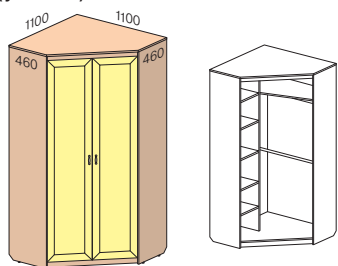

Шкафы (глубина 360 мм, высота 1892 мм)

Стеллаж

Ш. х Г. х В.	
488x360x1892	
Каркас шкафа	СФ-314109
Дверь	СФ-315854

Ш. х Г. х В.	
488x360x1892	
Каркас шкафа	СФ-314116
Стенка перед. (компл.)	СФ-315852

Ш. х Г. х В.	
488x360x1892	
Каркас шкафа	СФ-314111
Дверь со стеклом	изоб. СФ-315402
	зерк. СФ-315403
Стенка перед. (компл.)	СФ-315852

Ш. х Г. х В.	
938x360x1892	
Каркас шкафа	СФ-314114
Двери со стеклом (компл.)	СФ-315422
Стенка перед. (компл.)	СФ-315892

Ш. х Г. х В.	
1338x360x1892	
СФ-314303	

Шкаф (угловой)

Ш. х Г. х В.	
1100x1100x2240	
Каркас шкафа	СФ-314108
Двери ДСП (компл.)	СФ-315811
Двери с зеркалом (компл.)	СФ-315444